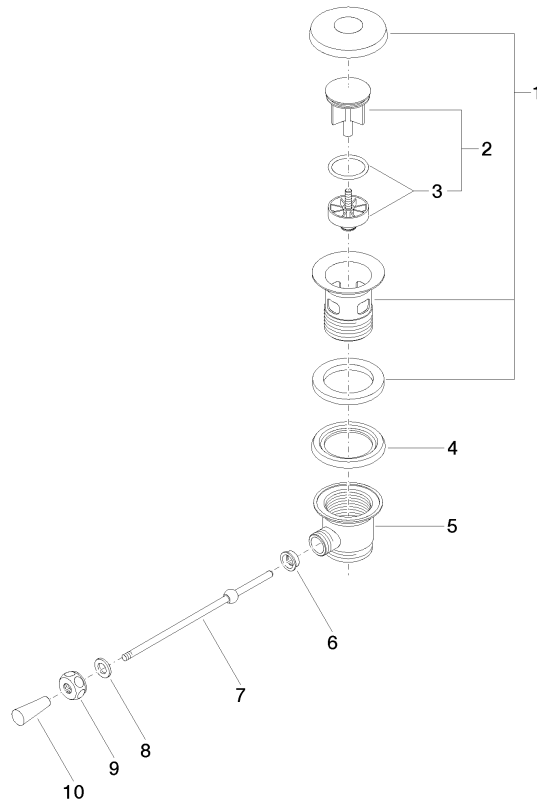

10 300 970

- lunghezza leva a ginocchio 185 mm

Solamente per lavabo con troppopieno.

Compatibile con: IMO, LULU, MADISON,
MEM, TARA, CL.1, LISSÉ, VAIA, META,
CYO

	Bianco opaco	10 300 970-10
	Cromato	10 300 970-00
	Platinato spazzolato	10 300 970-06
	Platinato	10 300 970-08
	Ottone (Oro 23k)	10 300 970-09
	Dark Chrome	10 300 970-19
	Light Gold	10 300 970-26
	Light Gold spazzolato	10 300 970-27
	Ottone spazzolato (Oro 23k)	10 300 970-28
	Nero opaco	10 300 970-33
	Bronzo spazzolato	10 300 970-42
	Champagne spazzolato (Oro 22k)	10 300 970-46
	Champagne (Oro 22k)	10 300 970-47
	Cromo spazzolato	10 300 970-93
	Dark Platinum spazzolato	10 300 970-99

10 300 970

10 300 970

Parts for other
finishes can be found
here: Cromato

Elenco delle parti di ricambio

N.	Codice articolo	Denominazione	Quantità necessaria	Tempo di produzione
1	90 11 01 026 00-10	tazza	1	60
2	04 31 20 016 00-10	tappo	1	60
3	04 28 10 026 00 90	accessori	1	2
4	09 14 03 025 90	guarnizione	1	2
5	09 11 01 023-10	tazza	1	60
6	09 14 05 040 90	guarnizione	1	2
7	09 31 09 055-10	astina	1	60
8	09 30 11 049 90	rondella	1	2
9	09 23 30 003-10	dado	1	60
10	09 20 01 040-10	manopola	1	60